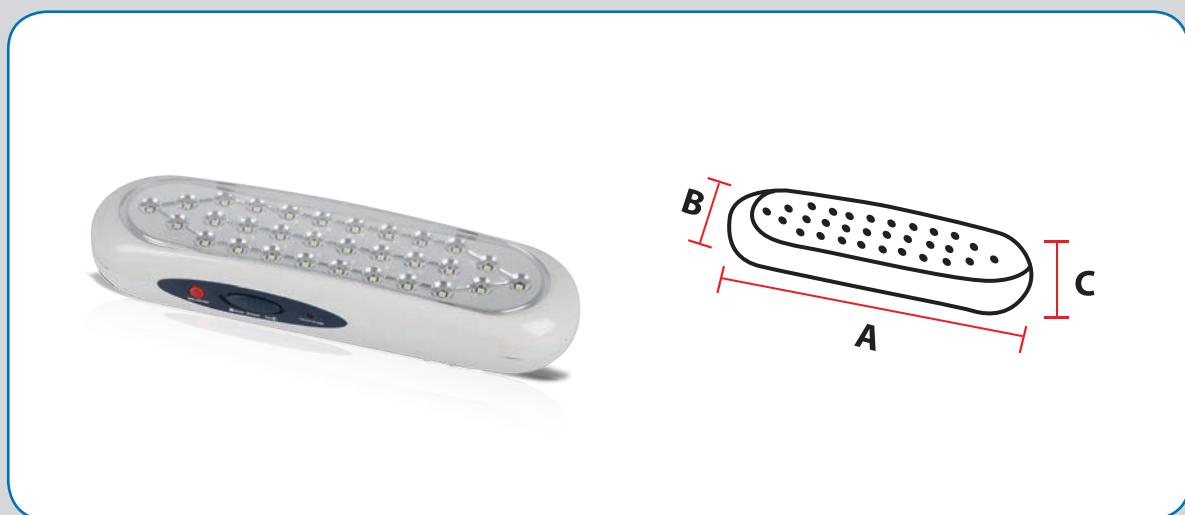

ECONOMIA QUE  
ILUMINA A VIDA

Luminária de Emergência

AUTONOMIA  
**7** horas

CONSUMO  
**2W**

**30** leds  
.....

 **Demape**  
inovação e energia

# Luminária de Emergência

A qualidade Demape se estendeu mais uma vez. A Luminária de Emergência LED Demape é ideal para garantir a segurança na iluminação em ambientes quando ocorrer a falta de energia elétrica.

Desenvolvida com tecnologia de LED, possui tamanho reduzido, consumo de apenas 2W, ótimo fluxo luminoso e autonomia de até 7 horas. Experimente a Luminária de Emergência Demape e conheça a economia que ilumina a vida.

Código	Modelo	Potência (W)	Tensão (V)	Temperatura de cor (K)	Fluxo Luminoso (lm)
91003012000	30 LED	2	Bivolt	9.500	60

Bateria	Autonomia Bateria	Peso (Kg)	Dimensões (mm)			Quantidade por caixa coletiva
			A	B	C	
3.7V 1.0Ah recarregável	3-3.5 horas em 100% e 6-7 horas em 50%	0,5	255	75	55	15